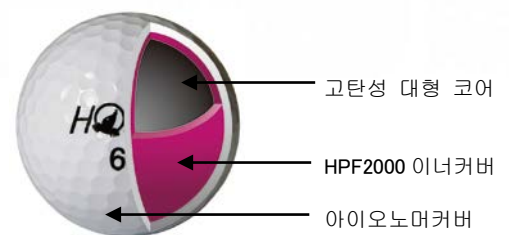

## 혼마니아의 열정에 답하는 TOUR WORLD 볼, 시리즈 확충 아마추어 주말골퍼를 위한 볼 「TW-S1」

부드러운 타감으로 직진성과 비거리 성능을 양립

주식회사 혼마골프

주식회사 혼마골프 (대표: 니시타니 코지)는, 최대 비거리를 원하는 HONMANIA 의 니즈에 부응하기 위하여, 「TOUR WORLD」브랜드의 「TW-S1」를 발매했다.

「TW-S1」는 부드러운 타감으로 최대 비거리를 내고 싶어하는 HONMANIA 의 마음을 충족시키는 볼이다. 직진성이 높고, 캐리가 늘어나서 최대 비거리를 낸다. 탄력이 좋은 고탄성 대형 코어와 중간층 HPF2000 이너커버로 비거리 상승의 요인의 하나인 높은 초속을 가능하게 하였다. 아마추어골퍼의 평균 헤드스피드에 맞추어져 있어서 주말골퍼에게 최적의 볼이 완성되었다.

### ◆ 「TW-S1」 추천 포인트

- ① 똑바로 안정된 강탄도를 만들어내는 직진성능
- ② 낙구전까지 힘있게 뺏어가는 비거리성능
- ③ 비거리와 조작성을 모두 가능케하는 최적의 스핀성능

- 번호 : BTQ-3403
- 구조 : 3 피스 구조
- 소재 : 코어 (고탄성 대형 코어)  
: 미드커버 (HDF2000 이너커버)  
: 커버 (아이오노머커버)
- 덤플 : 392
- 컬러 : 화이트
- 볼 No. : 66.77.88.99
- 제조 : 대만