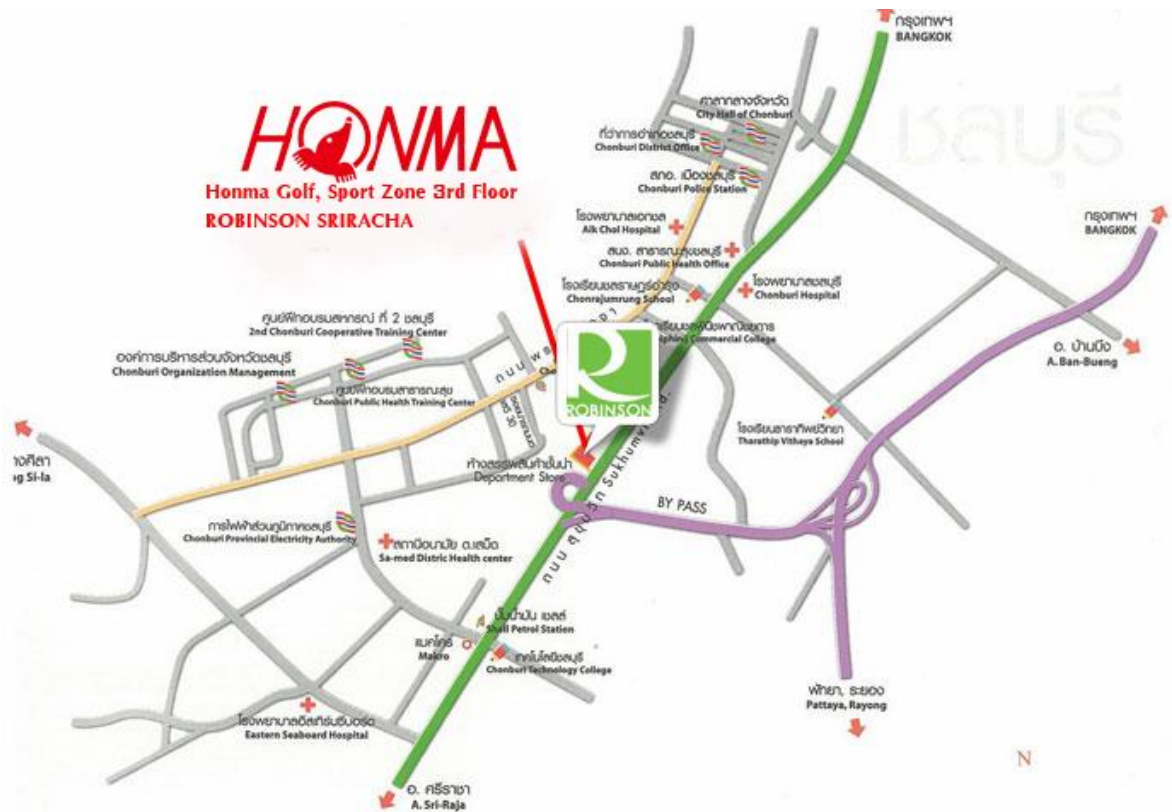

NEW LOCATION IN THE DEPARTMENT STORE

Except our own shops 4 locations, we still have Honma Corner in sport zone of the department store. We had recently opened 2 locations. Please enjoy your shopping at Honma Golf at the place near you.

นอกจากร้านสาขาแล้ว ฮอนม่ายังเปิดพื้นที่ขายในส่วนแผนกกีฬาของห้าง นอกจากนี้ที่แผนกกีฬา เอ็มโพเรียมชั้น 2 แล้ว เมื่อเร็ว ๆ นี้ยังเปิดสองแห่งใหม่ดังนี้

1. CHONBURI/ Robinson Sriracha, 3rd Floor , Sport Zone

2. Mega Bangna, 2nd Floor , Sport Zone

And more location soon. และพบกับพื้นที่ขายใหม่อื่น ๆ เร็ว ๆ นี้ใกล้บ้านคุณ