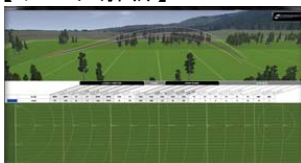

スタジオ内

『240 インチの大型スクリーンと解析画面を連動』

【コース】

トータルフィッティングコース

パターフィッティングコース

マイクラブチェックコース

ウッドフィッティングコース

アイアンフィッティングコース

測定項目

- クラブスペック計測
重量、バランス、ライ角、ロフト角、振動数、長さ
- 解析
弾道、ヘッド挙動、スイング解析、パター解析

【データ解析】

＜弾道解析画面＞

ヘッドスピードやボールの初速、回転数から、飛距離や弾道の高さ、スライス・ドローなどの持ち球を解析いたします。

＜インパクト時ヘッド挙動解析画面＞

ヘッド軌道、インパクト時のロフトとライ角度、ボールのフェース面でのインパクト位置などを測定します。

＜スイング解析画面＞

スイングの軌道が一目瞭然。正面・後方・真上からの3D画像でスイングを徹底チェック。さらにスイング中のからだの重心位置もわかります。

＜パター解析画面＞

ボールの転がり・打ち出し角・初速・回転などを解析。お客様のパッティングスタイルの特徴を明らかにします。