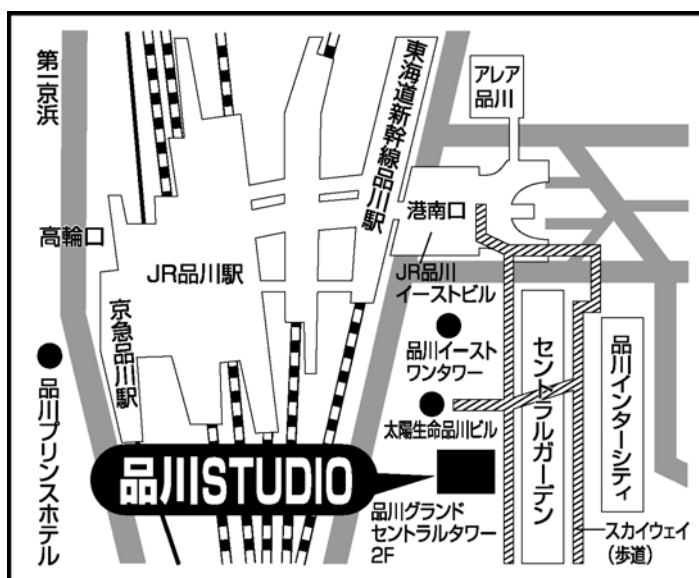

ゴルフスクールでは、個人またはグループで、シミュレーターを使ったレッスンプロによる指導を受けることができます。

◇120 インチ大型スクリーン

様々な情報発信のツールとして、店内に 120 インチの大型スクリーンを 3 面常設しております。

この大型スクリーンでは、弊社の商品やイベントの情報、スクールやシミュレーターの予約状況、弊社がセレクトした国内有名ゴルフコースの映像『HONMA GOLF COURSE SELECTION』などを常時ご覧いただくことができます。

◇サロンコーナー

店内には PC を 2 台配置したサロンコーナーを併設しております。

モニターでは、弊社がセレクトした国内人気ゴルフコースをホールごとにバーチャルツアーできる『HONMA GOLF Virtual COURSE GUIDE』を無料でお楽しみいただけます。

4. 店舗情報

- ■住所 東京都港区港南 2-16-4 品川グランドセントラルタワー
  2階ショールーム
- ■電話 03-5769-3266
- ■営業時間 10:00~21:00 (平日) 10:00~19:00 (土・日・祝日)
- ■定休日 なし
- ■駐車場 当ビル地下駐車場 (有料)

以上

本件に関するお問い合わせは

販売企画部 CCT (コーポレートコミュニケーションズチーム)
03-5419-3252 西堀 までお願いします。