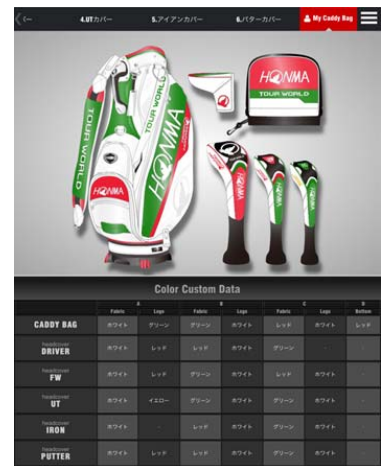

<お客様各位>

熱意系ゴルファーのニーズに応えた究極のカスタム
約70万通りの豊富なカラーバリエーションからあなただけの1本が選べる
カスタム オーダー キャディ バッグ
「Custom Order Caddy Bag」
10月1日(木)より全国の本間ゴルフ直営店で受付開始

株式会社本間ゴルフ

株式会社本間ゴルフ(本社:東京都港区六本木6-10-1 六本木ヒルズ森タワー35F、代表取締役社長:西谷 浩司)は、2015年10月1日(木)より、生地色・ロゴ色を豊富なバリエーションから選ぶことができる「Custom Order Caddy Bag」の受付を開始いたします。

今回開始する「Custom Order Caddy Bag」は2015年トーナメントプロモデルとして人気を博しているキャディバッグ(CB-1501)をベースに、約70万通りのカラーバリエーションから、あなただけの1本にカスタムしていただくシステムです。

HONMA公式WEBサイト上で、カラーシミュレーションが可能な専用ページを10月1日(木)より開設します。豊富なカラーバリエーションを画面上でシミュレーションしていただいた上で、ご注文は全国本間ゴルフ直営店にて受付いたします。

また、キャディバッグのカスタムオーダーをご注文の方にはお好きなヘッドカバー(ドライバー、フェアウェイウッド、ユーティリティ、アイアン、パター)のカラーオーダーも受付いたします。(ヘッドカバーのみのご注文は受付しておりません)

「Custom Order Caddy Bag」はギアの性能だけではなく、他の人とは違う自分だけのカラーリングにもこだわる熱意系ゴルファーに最適です。まずは、HONMA公式サイトのカラーシミュレーションであなただけの1本を見つけてください。なお、「Custom Order Caddy Bag」の概要につきましては、次頁以降をご参照ください。