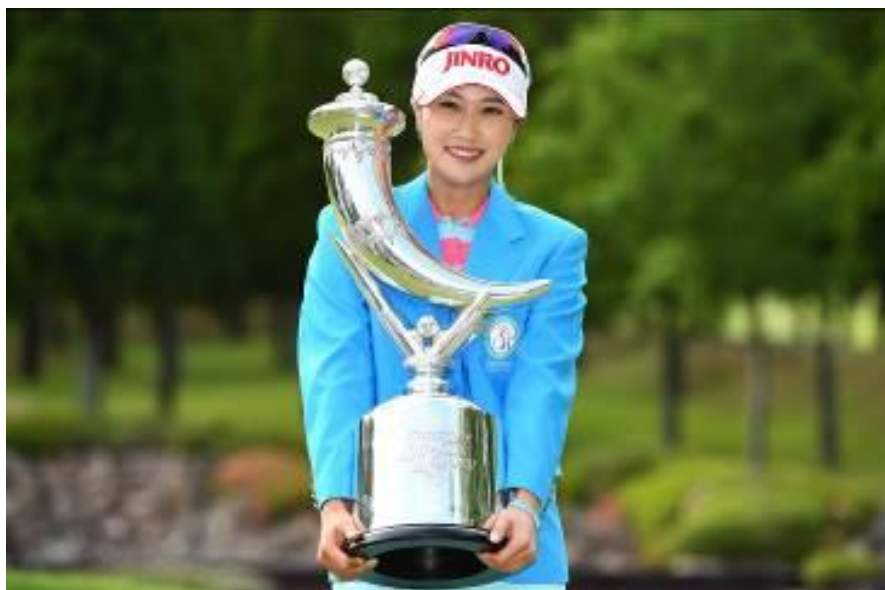

2017年6月23日

<各位>

～熱血 HONMA，堅強實力的證明～
微笑女王 金荷娜選手
女子日巡「三得利公開賽」勇奪冠軍
贏得本季第3冠 & 獎金排名第一！

株式會社本間高爾夫

與株式會社本間高爾夫（總公司：東京都港區六本木 6-10-1 六本木新城森大樓 35 樓，代表取締役社長：伊藤康樹）簽訂商品使用合約的金荷娜選手，於女子日巡「三得利公開賽」（6月8日～11日、日本兵庫縣・六甲國際高爾夫俱樂部）成功奪冠，抱回個人今年度的第3座冠軍。

由於這一個冠軍金荷娜選手今年度的獎金已經達到 7,858 萬日圓，和排名第 2 名的鈴木愛選手差了近 3,140 萬日圓，受封獎金排行榜的榜首。

最後一輪和第 2 名的選手以 3 桿差出發的金荷娜選手，整場比賽在後無追兵的情況下，最終和亞軍以 1 桿差，低於標準桿 15 桿的優異成績贏得勝利。勝負的關鍵在第 17 洞第 3 桿，金荷娜選手以 TW-W 挖起桿打出一記漂亮小鳥球，而這一記小鳥球也成為她直至比賽最後一洞都能自信滿滿穩定贏得冠軍的最大原因。

金荷娜選手今年度鎖定的 3 勝目標已經提前達成，接下來她將朝自我極限的第 4 勝挑戰。期待她能繼續穩坐獎金女王寶座，早日成為史上獎金最快突破 1 億日圓的選手。

TEAM HONMA 持續透過全球各大賽來證明「TOUR WORLD×VIZARD」的堅強實力。還請大家繼續為 TEAM HONMA 加油。

<金荷娜選手>

金荷娜選手 個人檔案

【出生年月日】 1988年 12月 17日

【國籍】 韓國

【身高】 169cm

感言

託各位的福贏得今年的第3場冠軍。決勝的關鍵應該是最後一天的第17洞，長洞的第3桿。

當時場面雖然很緊張，但是因為挖起桿（TW-W 48°）發揮了極大的功效，成功打出小鳥球，因此才能穩定的發揮實力直到最後的第18洞。

今後也請大家繼續為我加油！